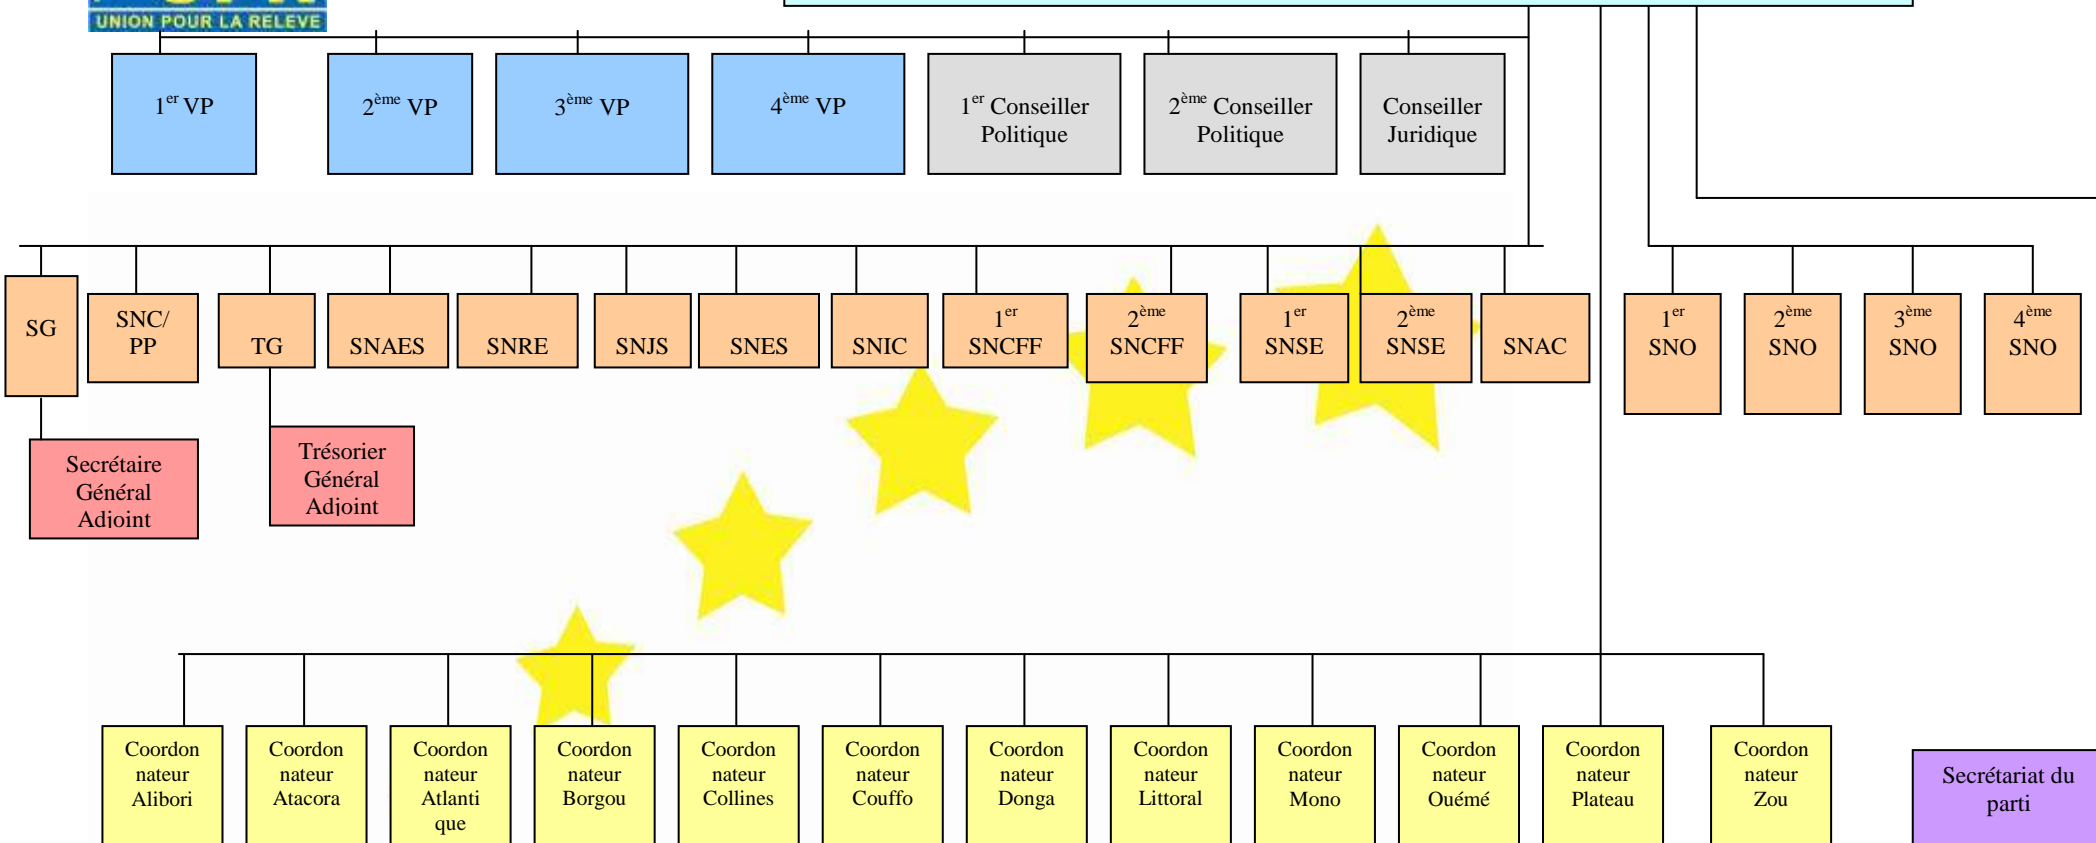

PRESIDENT

LEGENDE

VP : Vice Président / SG : Secrétaire Général / SNC/PP : Secrétaire National à la Communication, Porte parole / TG : Trésorier Général / SNAES : Secrétaire National aux Affaires Économique et Sociale / SNRE : Secrétaire National aux Relations Extérieures / SNJS : Secrétaire National à la Jeunesse et au Sport / SNES : Secrétaire National à l'Éducation et à la Santé / SNIC : Secrétaire National à l'Information et à la Communication / SNCF : Secrétaire National à la Condition Féminine et à la Famille / SNSE : Secrétaire National à la Solidarité et à l'Emploi / SNAC : Secrétaire National aux Arts et à la Culture / SNO : Secrétaire National à l'Organisation